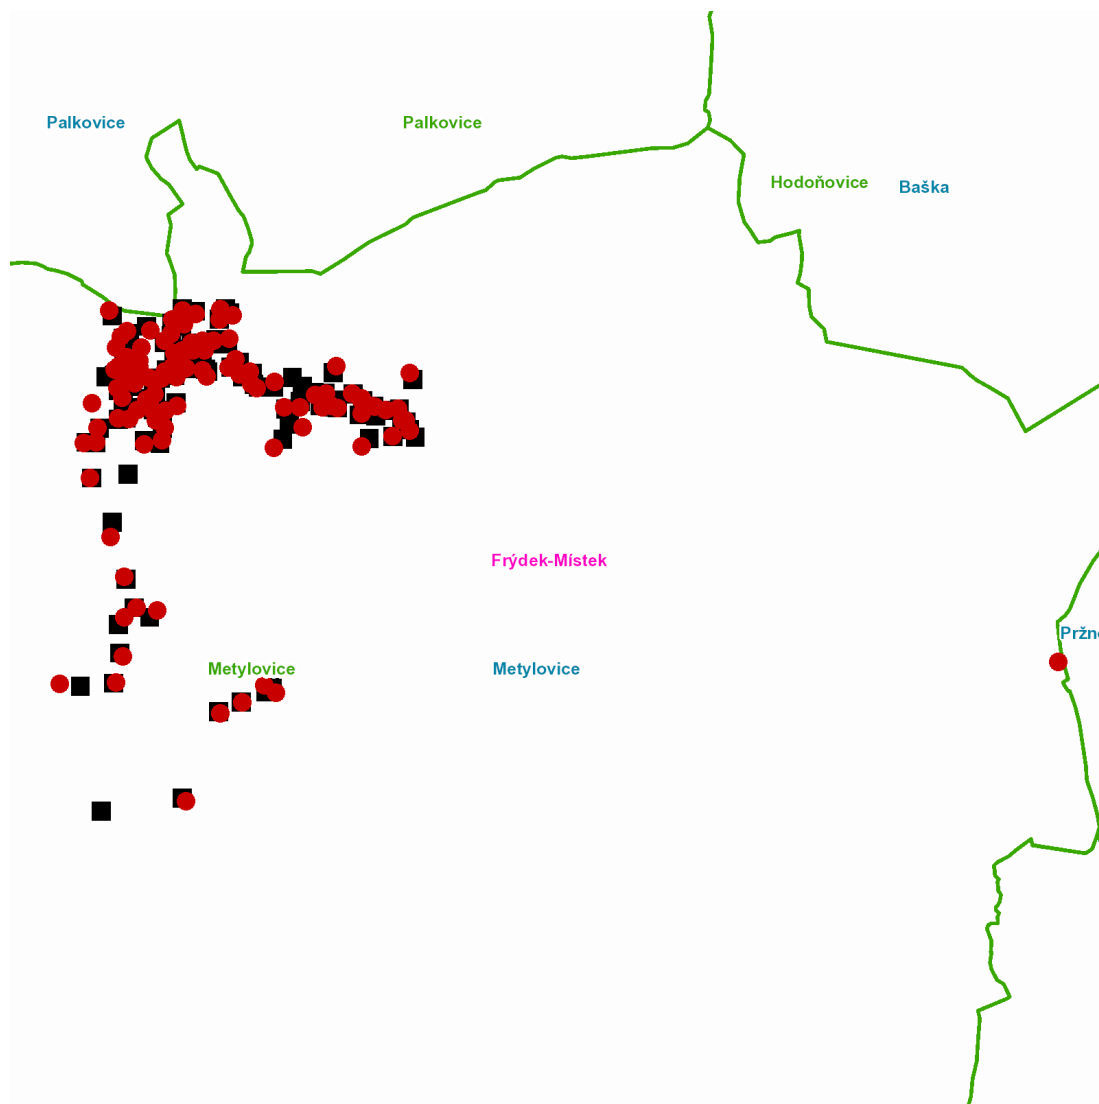

dne **17. 8. 2021** od **7:30** do **16:30** hodin

---

**Plánovaná odstávka zahrnuje tyto lokality:****Metylovice (okres Frýdek-Místek)**

č. p. 32, 33, 34, 36, 39, 41-48, 50, 51, 52, 56-64, 67, 77, 81, 91, 99, 100, 104, 114, 116, 117, 122, 123, 124, 126, 128, 129, 135, 136, 141, 142, 145, 152, 160, 169, 173, 175, 178, 180, 181, 195, 202, 208, 223, 233, 237, 244, 251, 256, 263, 264, 269, 290, 299, 324, 337, 348, 350, 351, 366, 367, 369, 377, 388, 389, 398, 405, 422, 424, 440, 456, 465, 488, 506, 525, 526, 527, 533, 540, 544, 545, 554, 564, 565, 567, 579, 591

**dne 17. 8. 2021 od 7:30 do 16:30 hodin****Orientační mapový podklad odstávkou dotčených lokalit****VYSVĚTLIVKY**

- – adresy dotčené odstávkou elektřiny
- – místa připojení k elektrické síti dotčená odstávkou